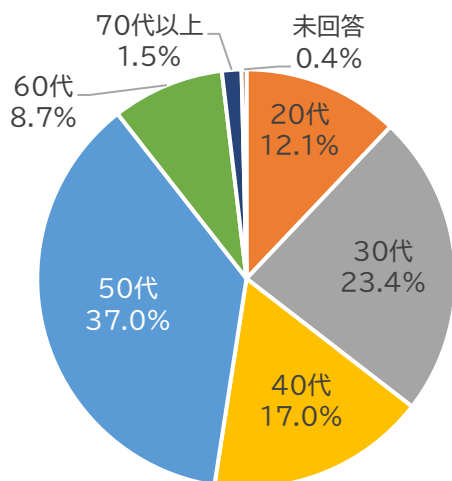

サービスの認知度

電子書籍の利用

ある	150
ない	115

利用したことのある電子書籍の種類

その他：参考書、専門書等

年齢

19歳以下	0
20代	32
30代	62
40代	45
50代	98
60代	23
70代以上	4
未回答	1

職業