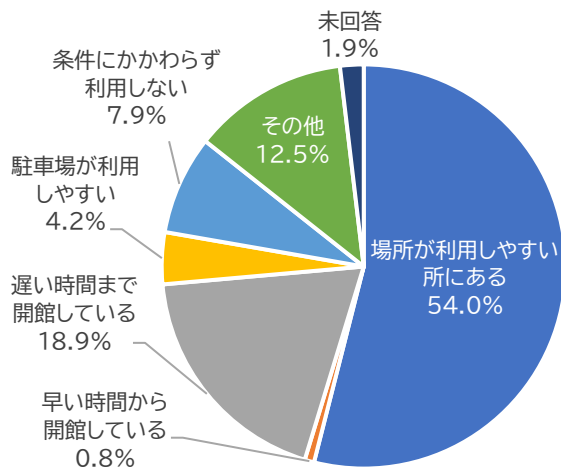

どのような図書館なら利用するか

場所が利用しやすい所にある	143
早い時間から開館している	2
遅い時間まで開館している	50
駐車場が利用しやすい	11
条件にかかわらず利用しない	21
その他	33
未回答	5

その他：専門的な資料が充実している、市町立図書館にない資料がある、蔵書が豊富で最新のものがある、電子媒体で読める、イラストなどがあり読みやすい資料がある、新刊本の入荷が早い、貸出期間が長い、返却ポストを県有施設に設置、福井市の図書館で返却できる、公民館を通じて貸出できる、憩いの場所ではなく本を読みたい人がゆっくり読書できる、好奇心を刺激してくれる、楽しい場を提供している、子連れでも利用しやすい、中高年用のイベントがある、自習スペースが多い、遅い時間まで開館している、屋根付き駐車場がある、感染症対策・セキュリティ面がしっかりしている、本を読む時間ができれば利用するかもしれない