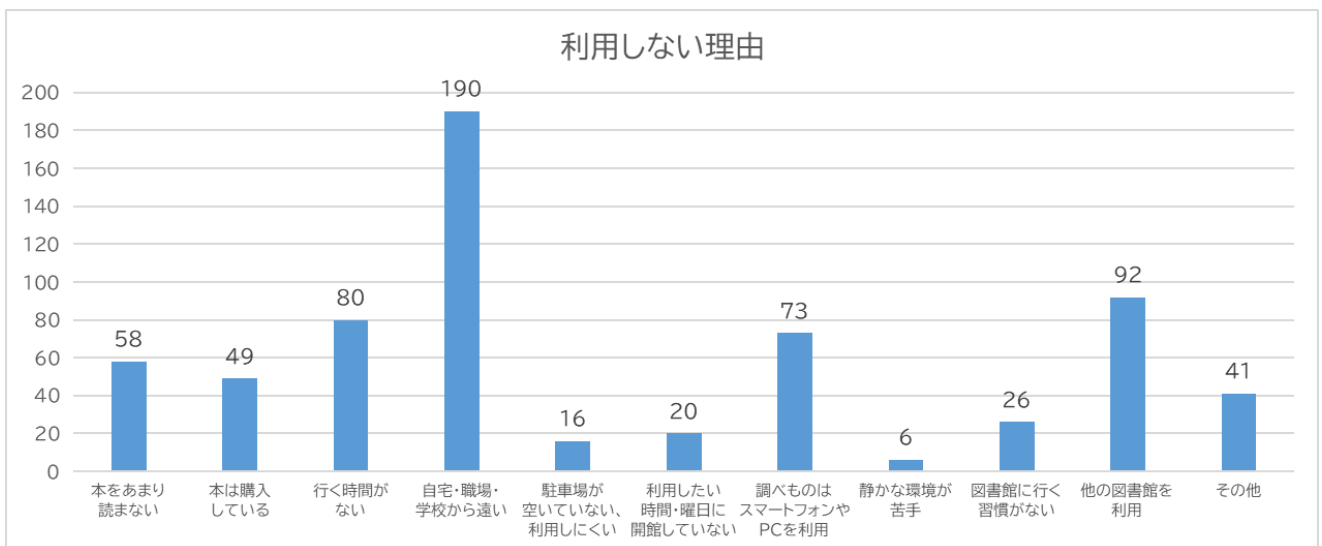

令和5年度 非利用者アンケート結果（福井県立図書館）

実施期間：1月28日（日）～2月20日（火）

回答数265枚

以前利用、今は利用していない	199
利用したことはない	65
未回答	1

その他：学生の自習で閲覧席が空いていない、休日に学生の私語が多く集中できない、子どもがおり静かにできない、子どもが本を損傷する可能性があり利用できない、高齢者の憩いの場所になっている、常連の利用者がいて親しみにくい、カウンターの言動に傷ついた（早く返却するように、順番を守るように）、静かにすることを求められる、貸返カウンターの待ち時間が長い、電子書籍などオンラインサービスを利用している、利用カードを紛失、利用カードの更新が面倒、広く浅い調べものには十分だがより深い調べものだと蔵書が少なく感じる、専門書を読みたいが置いていないか古いものしかない、幼児や低学年の本が探しにくい、読みたい本が貸出中のことが多い、新刊本が入るのが遅い、本がたくさんありすぎてどれを読んだらよいかわからない、本の返却が面倒、駐車場から入口が遠い、コンビニ等の店舗が歩くには遠い、職場が変わり通らなくなった、どこにあるかわからない、自習で利用していたが合格して行かなくなった、子どもが大きくなり行かなくなった、私の生活に必要性を感じない、本を読まなくなった、書庫が能登地震の被害にあい復旧の目途が立っていないという新聞記事を見た、コロナ禍以降共有に不安がある