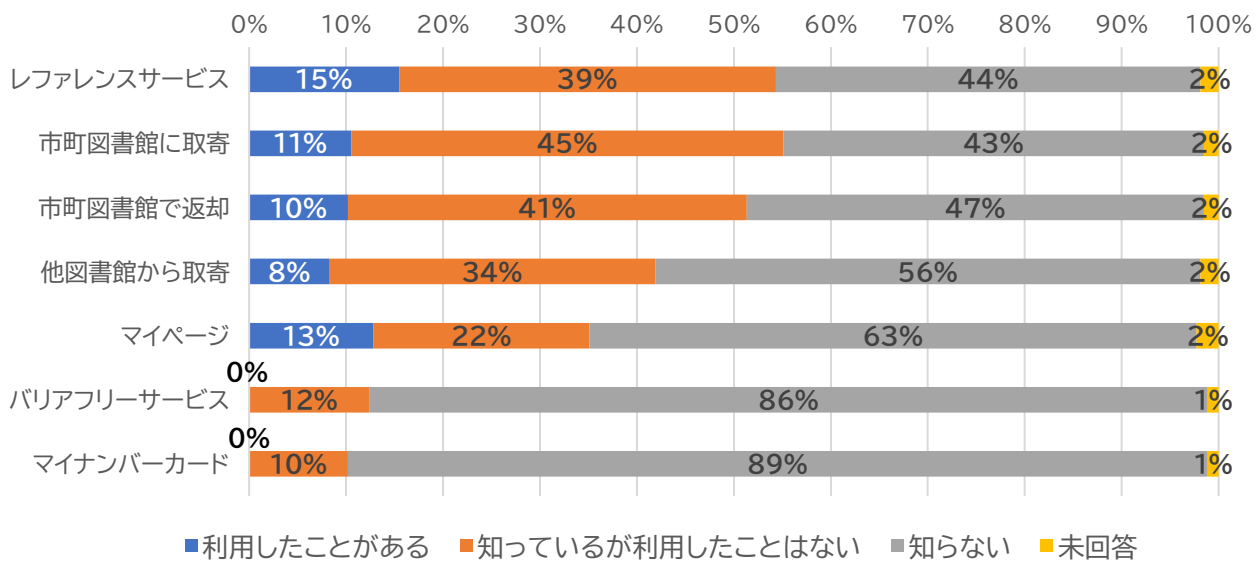

サービスの認知度

電子書籍の利用

ある	150
ない	115

利用したことのある電子書籍の種類

その他：参考書、専門書等