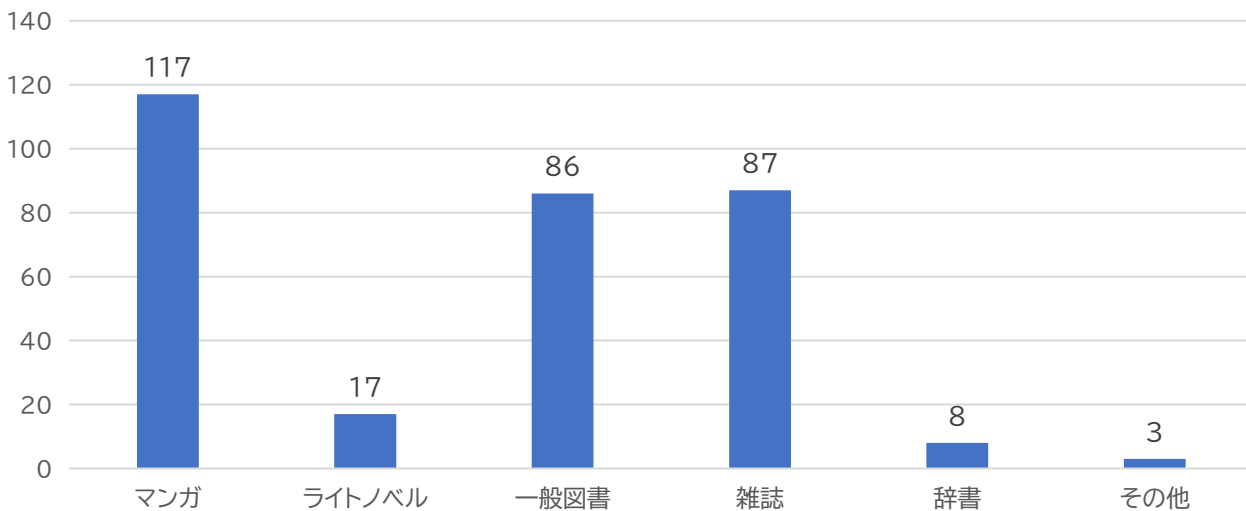

サービスの認知度

電子書籍の利用

ある	150
ない	115

利用したことのある電子書籍の種類

その他：参考書、専門書等

年齢

19歳以下	0
20代	32
30代	62
40代	45
50代	98
60代	23
70代以上	4
未回答	1

職業