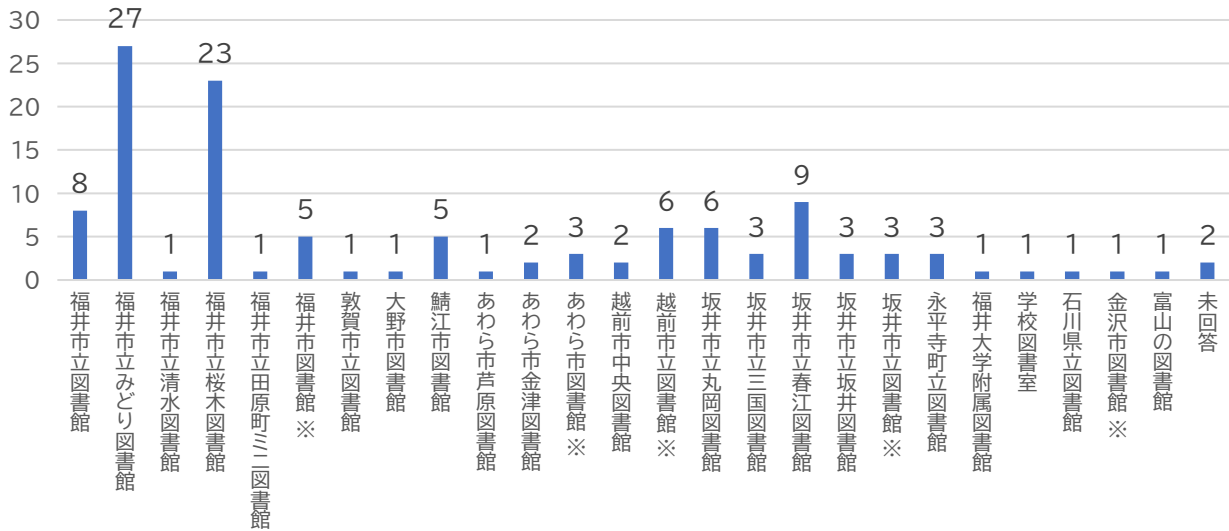

利用している図書館

※は、複数館の総称