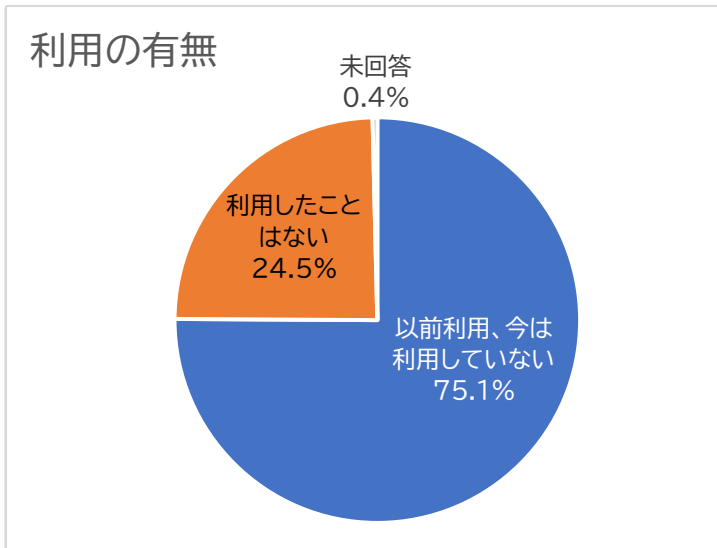

令和5年度 非利用者アンケート結果（福井県立図書館）

実施期間：1月28日（日）～2月20日（火）

回答数265枚

以前利用、今は利用していない	199
利用したことはない	65
未回答	1

その他：学生の自習で閲覧席が空いていない、休日に学生の私語が多く集中できない、子どもがおり静かにできない、子どもが本を損傷する可能性があり利用できない、高齢者の憩いの場所になっている、常連の利用者がいて親しみにくい、カウンターの言動に傷ついた（早く返却するように、順番を守るように）、静かにすることを求められる、貸返カウンターの待ち時間が長い、電子書籍などオンラインサービスを利用している、利用カードを紛失、利用カードの更新が面倒、広く浅い調べものには十分だがより深い調べものだと蔵書が少なく感じる、専門書を読みたいが置いていないか古いものしかない、幼児や低学年の本が探しにくい、読みたい本が貸出中のことが多い、新刊本が入るのが遅い、本がたくさんありすぎてどれを読んだらよいかわからない、本の返却が面倒、駐車場から入口が遠い、コンビニ等の店舗が歩くには遠い、職場が変わり通らなくなった、どこにあるかわからない、自習で利用していたが合格して行かなくなった、子どもが大きくなり行かなくなった、私の生活に必要性を感じない、本を読まなくなった、書庫が能登地震の被害にあい復旧の目途が立っていないという新聞記事を見た、コロナ禍以降共有に不安がある